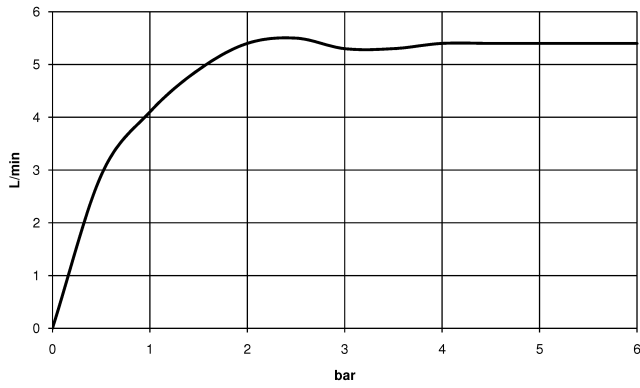

Durchflussdiagramm

Zertifikate

LGA_28441.

GDV_0400289.