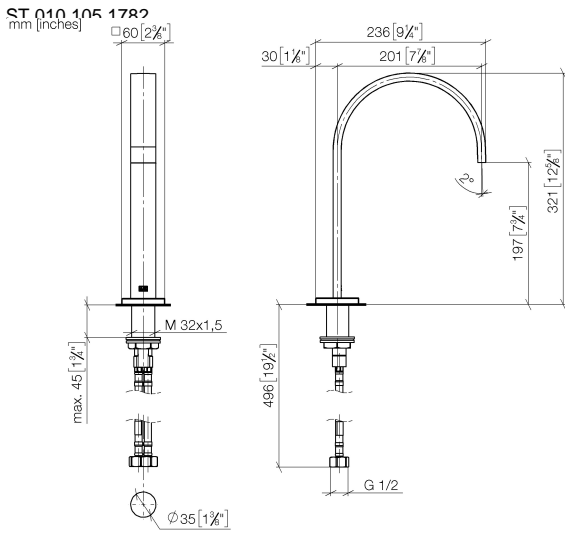

Durchflussdiagramm

Zertifikate

LGA_28441.

GDV_0400289.