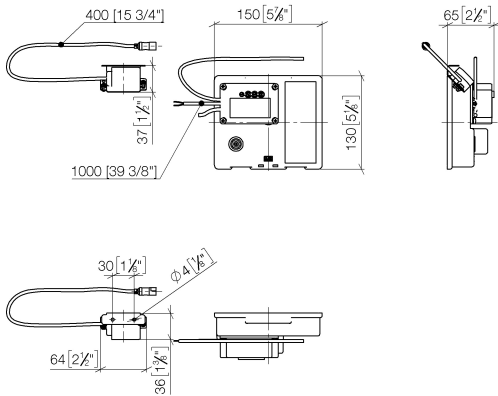

Benötigtes Zubehör

**eSET Touchfree** 35 743 970 90  
**Waschtischbatterie ohne**  
**Temperatureinstellung zur**  
**Kombination mit Wandarmaturen -**  
 •Min. Einbautiefe 90 mm  
 •Max. Einbautiefe 125 mm

Benötigtes Zubehör

**eSET Touchfree** 35 742 970 90  
**Waschtischbatterie ohne**  
**Temperatureinstellung zur**  
**Kombination mit Standarmaturen -**

Empfohlenes Zubehör

**Verlängerung für Touchfree 500** 12 765 970 90  
**mm -**

**MEM eSET Touchfree Waschtischbatterie ohne Ablaufgarnitur ohne  
Temperatureinstellung - Chrom**

MEM

ST 010 105 1782  
mm [inches]

**Zertifikate**

LGA_29120.	WRAS_1906116.	IAPMO_EGS.	CE000001_eSet_Tou chfree_20171206_D E_signed.	CE000002_eSet_Tou chfree_20171206_E N_signed.
LGA_29119.				