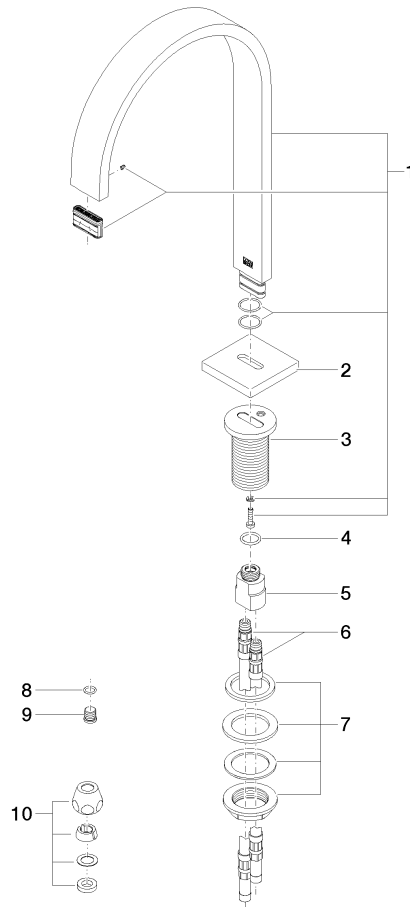

### Ersatzteilstückliste

Nr.	Artikelnummer	Benennung	Verbaumenge	Lieferzeit
1	90 10 01 177 00 90	Elektrozubehoer	1	2
2	90 17 20 199 00 90	Halter	1	2
3	04 30 50 079 00 90	Ventil	1	2
4	04 10 01 050 00 90	Netzteil	1	60
5	04 30 31 024 01 90	Befestigungssatz	1	2

**MEM eSET Touchfree Waschtischbatterie ohne Ablaufgarnitur ohne  
Temperatureinstellung - Chrom**

MEM

ST 010 105 1782

- Ausladung 200 mm
- starrer Auslauf
- rechteckiger luftangereicherter Strahl
- Armaturenhöhe 321 mm
- Höhe bis Luftsprudler 190 mm
- Bohrungsdurchmesser 35 mm
- Rosette 60 x 60 mm
- 2x Druckschlauch M 10 x 1 eingeschraubt, dichtheitsgeprüft
- Anschluss 1/2"
- Durchfluss max. 5,7 l/min
- bleifrei
- Dieses Produkt leistet einen Beitrag zur Erfüllung der Vorgaben von nachhaltigen Gebäudezertifizierungen, z.B. LEED®, BREEAM®, DGNB

### Ersatzteilstückliste

Nr.	Artikelnummer	Benennung	Verbaumenge	Lieferzeit
1	90 28 22 155 01-00	Auslauf	1	10
2	09 27 78 034-00	Rosette	1	10
3	09 11 10 054 10 90	Anschluss	1	2
4	09 14 10 130 90	Dichtung	1	2
5	09 11 10 055 10 90	Anschluss	1	2
6	04 30 04 016 00 90	Schlauch	2	60
7	04 23 10 009 01 90	Befestigungssatz	1	2
8	90 14 10 060 00 90	Dichtung	1	2
9	09 31 20 065 90	Stopfen	1	2
10	90 23 30 040 00-00	Verschraubung	2	10